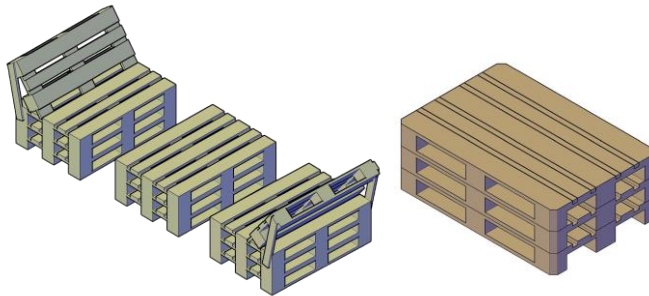

### Die Paletten- Bänke & Couchtische

- Maße: 85 x 125 x 60 cm (Palettenbank)
- Maße: 80 x 120 x 43,2 cm (Couchtisch)
- In der Farbe: „nussbaum“
- Gehobelt, geschliffen und lasiert
- In verschiedenen Höhen verfügbar
- Mit schräger Rückenlehne für mehr Sitzkomfort
- Optional mit gemütlichen Sitzkissen und anderem Zubehör