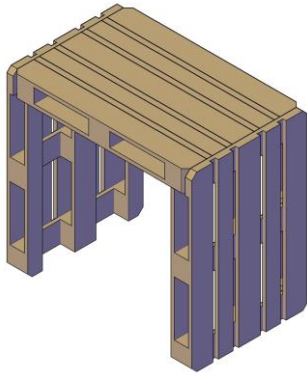

### Die Paletten-Stehtische

- Maße: 120 x 120 x 80 cm
- In der Farbe: „nussbaum“
- Gehobelt, geschliffen und lasiert
- In einer angenehmen Stehtischhöhe
- Optional mit rustikaler Tischdekoration und anderem Zubehör